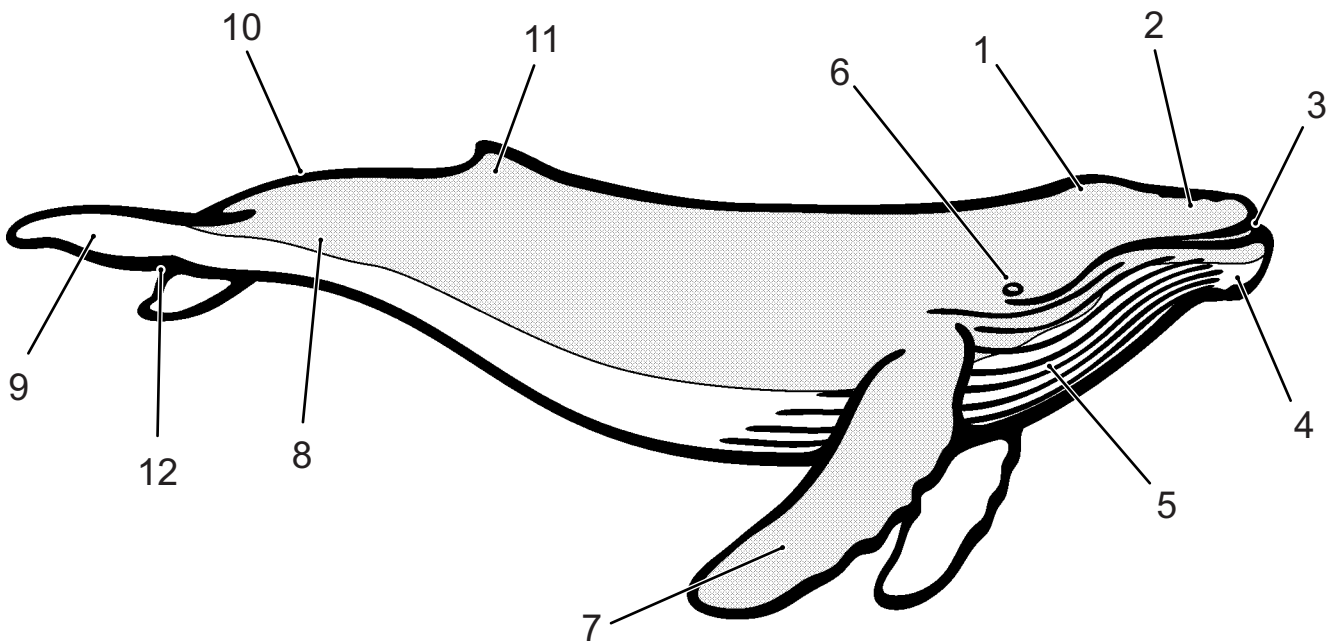

# Features of the Humpback Whale (*Megaptera novaeangliae*)

- 1·Blowholes (2)
- 2·Rostrum
- 3·Baleen
- 4·Tubercles
- 5·Throat Grooves
- 6·Eye
- 7·Pectoral Fins
- 8·Peduncle
- 9·Tail Flukes
- 10·Dorsal Ridge
- 11·Dorsal Fin
- 12·Median Notch

~16 meters (52 feet)